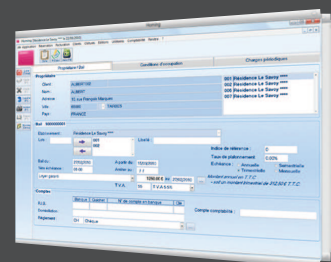

Gestion des baux