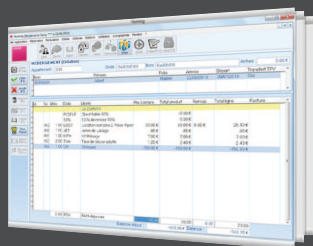

Planning

Gestion des baux

Réservation

Facturation

Terminal Point de Vente

- **Multi-établissements**
Vision globale et partagée des clients, des disponibilités des différents établissements.
- **Gestion commerciale & fidélisation**
Fiches clients et prospects, statistiques, opérations marketing, bons cadeaux, chèques fidélité, e-mailings, SMS...
- **Gestion des devis**
Simulation des tarifs, saisie des devis pour les réservations d'hébergement, de salons et de séminaires, transformation des devis en réservations, état des devis.
- **Propriétaires**
Fiches propriétaires, gestion des baux, des loyers, des périodes de sous-location, des reversements aux propriétaires (lettre chèque ou virement), suivi du chiffre d'affaires par lot...
Edition automatique des loyers dus à une date choisie par typologie de client.
- **Réservation et planning**
À la nuitée ou en location : courts, moyens et longs séjours, y compris la location mensuelle.
Suivi des demandes de soldes de séjour.
Prise de réservation express, check-in et check-out rapides.
- **Tarifification et facturation**
Tarification dynamique et évolutive : semaine, mois, saison, événement...
Facturation automatique : loyers mensuels, suivi des cautions...
Tarifs corporate : tarification par contrat société.
Préfacturation automatique : taxes de séjour, kit ménage...
- **Back office & statistiques**
Consolidation des chiffres d'affaires, débiteurs, export comptable...
Module Décisionnel : reporting et analyse des données.
- **Centres de profits associés**
Terminaux Points de Vente (fonctionnalité intégrée dans Homing) : restaurants, bars, boutiques...
Prise de commandes à distance, gestion des impressions de commandes (cuisine, bar...).
- **Séminaires**
Gestion des plannings salles, matériels, et du déroulement des manifestations.
- **Stocks**
Fichiers fournisseurs, gestion des achats, des livraisons, des inventaires multi-sites, des fiches techniques...
- **Services connexes**
Taxation téléphonique et Internet, contrôle d'accès, pay TV, Terminal Point d'Encaissement virtuel, minibar...
- **Réservation en ligne**
Intégration des réservations en temps réel, gestion et mise en ligne d'un stock intégral ou d'allotements, et de la tarification.
Gestion multicanal : site Internet, GDS, ADS, IDS, chaîne volontaire...
- **Activité Bien-être & Spa avec LA SUITE**
Gestion clients commune, réservation centralisée, transfert chambre, actions commerciales & marketing partagées, gestion partagée des bons cadeaux et de la fidélité.